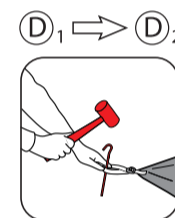

PITCHING

Discovery
Collection

FIND OUT!
See our videos
HOW TO PITCH YOUR TENT?
www.youtube.com/user/Outwelltents
HOW TO CLEAN AND MAINTAIN YOUR TENT?
www.outwell.com/maintenance

FINDEN SIE ES HERAUS!
Finden Sie es in unseren videos
WIE BAUE ICH MEIN ZELT AUF?
www.youtube.com/user/Outwelltents
WIE REINIGE UND PFLEGE ICH MEIN ZELT?
www.outwell.com/maintenance

SÅDAN GØR DU!
Se vores videoer
SÅDAN SÆTTER DU DIT TELT OP!
www.youtube.com/user/Outwelltents
SÅDAN RENGØRER OG VEDLIGEHOLDER DU DIT TELT!
www.outwell.com/maintenance

FINN UT MER!
Se videoene våre
HVORDAN SETTER DU OPP TELTET DITT?
www.youtube.com/user/Outwelltents
HVORDAN RENGJØR OG VEDLIKEHOLDER DU TELTET?
www.outwell.com/maintenance

DÉCOUVREZ!
Regardez nos vidéos
COMMENT MONTER VOTRE TENTE?
www.youtube.com/user/Outwelltents
COMMENT NETTOYER ET ENTRETENIR VOTRE TENTE?
www.outwell.com/maintenance

ONTDEK HET HIER!
Bekijk onze video's
HOE ZET U UW TENT OP?
www.youtube.com/user/Outwelltents
HOE REINIGT EN ONDERHOUDT U UW TENT?
www.outwell.com/maintenance

NEPŘEHLÉDNĚTE!
Podívejte se na naše videa
JAK POSTAVIT STAN?
www.youtube.com/user/Outwelltents
JAK ČISTIT A STARAT SE O STAN?
www.outwell.com/maintenance