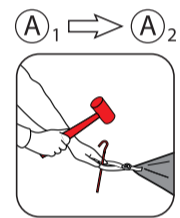

PITCHING

Discovery
Collection

FIND OUT!
See our videos
HOW TO PITCH YOUR TENT?
www.youtube.com/user/Outwelltents
HOW TO CLEAN AND MAINTAIN YOUR TENT?
www.outwell.com/maintenance

FINDEN SIE ES HERAUS!
Finden Sie es in unseren videos
WIE BAUE ICH MEIN ZELT AUF?
www.youtube.com/user/Outwelltents
WIE REINIGE UND PFLEGE ICH MEIN ZELT?
www.outwell.com/maintenance

SÅDAN GØR DU!
Se vores videoer
SÅDAN SÆTTER DU DIT TELT OP!
www.youtube.com/user/Outwelltents
SÅDAN RENGØRER OG VEDLIGEHOLDER DU DIT TELT!
www.outwell.com/maintenance

FINN UT MER!
Se videoene våre
HVORDAN SETTER DU OPP TELTET DITT?
www.youtube.com/user/Outwelltents
HVORDAN RENGJØR OG VEDLIKEHOLDER DU TELTET?
www.outwell.com/maintenance

DÉCOUVREZ!
Regardez nos vidéos
COMMENT MONTER VOTRE TENTE?
www.youtube.com/user/Outwelltents
COMMENT NETTOYER ET ENTRETENIR VOTRE TENTE?
www.outwell.com/maintenance

ONTDEK HET HIER!
Bekijk onze video's
HOE ZET U UW TENT OP?
www.youtube.com/user/Outwelltents
HOE REINIGT EN ONDERHOUDT U UW TENT?
www.outwell.com/maintenance

NEPŘEHLÉDNĚTE!
Podívejte se na naše videa
JAK POSTAVIT STAN?
www.youtube.com/user/Outwelltents
JAK ČISTIT A STARAT SE O STAN?
www.outwell.com/maintenance