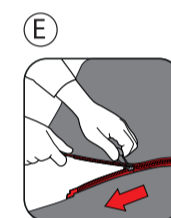

PITCHING

Discovery
Collection

FIND OUT!
See our videos
HOW TO PITCH YOUR TENT?
www.youtube.com/user/Outwelltents
HOW TO CLEAN AND MAINTAIN YOUR TENT?
www.outwell.com/maintenance

FINDEN SIE ES HERAUS!
Finden Sie es in unseren videos
WIE BAUE ICH MEIN ZELT AUF?
www.youtube.com/user/Outwelltents
WIE REINIGE UND PFLEGE ICH MEIN ZELT?
www.outwell.com/maintenance

SÅDAN GØR DU!
Se vores videoer
SÅDAN SÆTTER DU DIT TELT OP!
www.youtube.com/user/Outwelltents
SÅDAN RENGØRER OG VEDLIGEHOLDER DU DIT TELT!
www.outwell.com/maintenance

FINN UT MER!
Se videoene våre
HVORDAN SETTER DU OPP TELTET DITT?
www.youtube.com/user/Outwelltents
HVORDAN RENGJØR OG VEDLIKEHOLDER DU TELTET?
www.outwell.com/maintenance

DÉCOUVREZ!
Regardez nos vidéos
COMMENT MONTER VOTRE TENTE?
www.youtube.com/user/Outwelltents
COMMENT NETTOYER ET ENTRETENIR VOTRE TENTE?
www.outwell.com/maintenance

ONTDEK HET HIER!
Bekijk onze video's
HOE ZET U UW TENT OP?
www.youtube.com/user/Outwelltents
HOE REINIGT EN ONDERHOUDT U UW TENT?
www.outwell.com/maintenance

NEPŘEHLÉDNĚTE!
Podívejte se na naše videa
JAK POSTAVIT STAN?
www.youtube.com/user/Outwelltents
JAK ČISTIT A STARAT SE O STAN?
www.outwell.com/maintenance