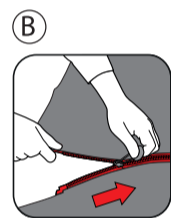

PITCHING

Discovery
Collection

FIND OUT!
See our videos
HOW TO PITCH YOUR TENT?
www.youtube.com/user/Outwelltents
HOW TO CLEAN AND MAINTAIN YOUR TENT?
www.outwell.com/maintenance

FINDEN SIE ES HERAUS!
Finden Sie es in unseren videos
WIE BAUE ICH MEIN ZELT AUF?
www.youtube.com/user/Outwelltents
WIE REINIGE UND PFLEGE ICH MEIN ZELT?
www.outwell.com/maintenance

SÅDAN GØR DU!
Se vores videoer
SÅDAN SÆTTER DU DIT TELT OP!
www.youtube.com/user/Outwelltents
SÅDAN RENGØRER OG VEDLIGEHOLDER DU DIT TELT!
www.outwell.com/maintenance

FINN UT MER!
Se videoene våre
HVORDAN SETTER DU OPP TELTET DITT?
www.youtube.com/user/Outwelltents
HVORDAN RENGJØR OG VEDLIKEHOLDER DU TELTET?
www.outwell.com/maintenance

DÉCOUVREZ!
Regardez nos vidéos
COMMENT MONTER VOTRE TENTE?
www.youtube.com/user/Outwelltents
COMMENT NETTOYER ET ENTRETENIR VOTRE TENTE?
www.outwell.com/maintenance

ONTDEK HET HIER!
Bekijk onze video's
HOE ZET U UW TENT OP?
www.youtube.com/user/Outwelltents
HOE REINIGT EN ONDERHOUDT U UW TENT?
www.outwell.com/maintenance

NEPŘEHLÉDNĚTE!
Podívejte se na naše videa
JAK POSTAVIT STAN?
www.youtube.com/user/Outwelltents
JAK ČISTIT A STARAT SE O STAN?
www.outwell.com/maintenance