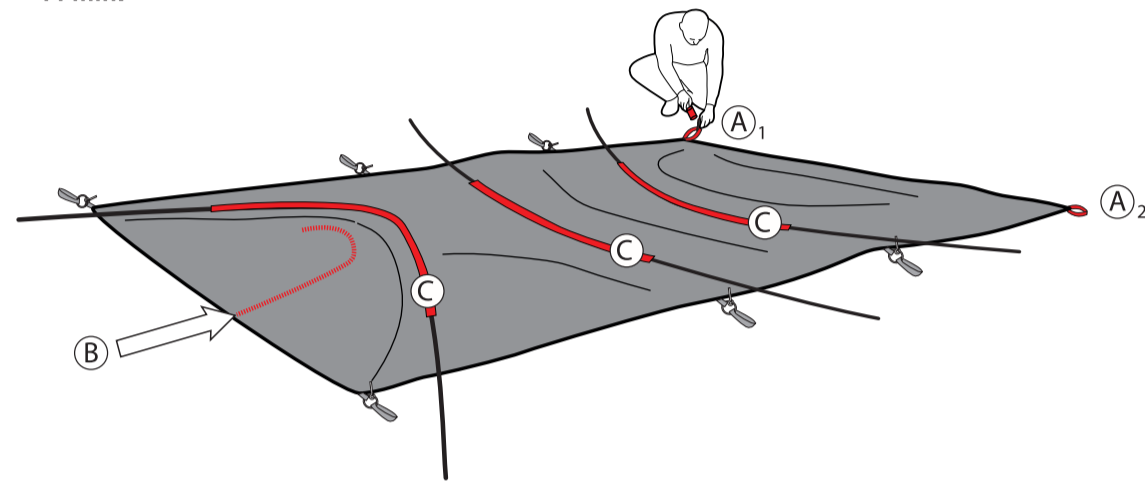

UK
This tent should be erected by at least two persons.

DE
Dieses Zelt sollte, wenn möglich, von zwei Personen aufgestellt werden.

DK
Dette telt bør rejses af mindst to personer.

NO
Dette teltet skal settes opp av minst to personer.

FR
Cette tente doit être montée par au moins deux personnes.

NL
Deze tent moet opgezet worden door minstens twee personen.

CZ
Tento stan musí stavět nejméně dvě osoby.

PITCH TIME

7 min.

14 min.

PITCHING

Discovery
Collection

FIND OUT!
See our videos
HOW TO PITCH YOUR TENT?
www.youtube.com/user/Outwelltents
HOW TO CLEAN AND MAINTAIN YOUR TENT?
www.outwell.com/maintenance

FINDEN SIE ES HERAUS!
Finden Sie es in unseren videos
WIE BAUE ICH MEIN ZELT AUF?
www.youtube.com/user/Outwelltents
WIE REINIGE UND PFLEGE ICH MEIN ZELT?
www.outwell.com/maintenance

SÅDAN GØR DU!
Se vores videoer
SÅDAN SÆTTER DU DIT TELT OP!
www.youtube.com/user/Outwelltents
SÅDAN RENGØRER OG VEDLIGEHOLDER DU DIT TELT!
www.outwell.com/maintenance

FINN UT MER!
Se videoene våre
HVORDAN SETTER DU OPP TELTET DITT?
www.youtube.com/user/Outwelltents
HVORDAN RENGJØR OG VEDLIKEHOLDER DU TELTET?
www.outwell.com/maintenance

DÉCOUVREZ!
Regardez nos vidéos
COMMENT MONTER VOTRE TENTE?
www.youtube.com/user/Outwelltents
COMMENT NETTOYER ET ENTRETENIR VOTRE TENTE?
www.outwell.com/maintenance

ONTDEK HET HIER!
Bekijk onze video's
HOE ZET U UW TENT OP?
www.youtube.com/user/Outwelltents
HOE REINIGT EN ONDERHOUDT U UW TENT?
www.outwell.com/maintenance

NEPŘEHLÉDNĚTE!
Podívejte se na naše videa
JAK POSTAVIT STAN?
www.youtube.com/user/Outwelltents
JAK ČISTIT A STARAT SE O STAN?
www.outwell.com/maintenance