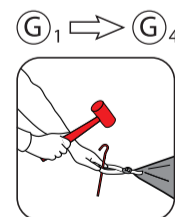

PITCHING

Discovery
Collection

FIND OUT!
See our videos
HOW TO PITCH YOUR TENT?
www.youtube.com/user/Outwelltents
HOW TO CLEAN AND MAINTAIN YOUR TENT?
www.outwell.com/maintenance

FINDEN SIE ES HERAUS!
Finden Sie es in unseren videos
WIE BAUE ICH MEIN ZELT AUF?
www.youtube.com/user/Outwelltents
WIE REINIGE UND PFLEGE ICH MEIN ZELT?
www.outwell.com/maintenance

SÅDAN GØR DU!
Se vores videoer
SÅDAN SÆTTER DU DIT TELT OP!
www.youtube.com/user/Outwelltents
SÅDAN RENGØRER OG VEDLIGEHOLDER DU DIT TELT!
www.outwell.com/maintenance

FINN UT MER!
Se videoene våre
HVORDAN SETTER DU OPP TELTET DITT?
www.youtube.com/user/Outwelltents
HVORDAN RENGJØR OG VEDLIKEHOLDER DU TELTET?
www.outwell.com/maintenance

DÉCOUVREZ!
Regardez nos vidéos
COMMENT MONTER VOTRE TENTE?
www.youtube.com/user/Outwelltents
COMMENT NETTOYER ET ENTRETENIR VOTRE TENTE?
www.outwell.com/maintenance

ONTDEK HET HIER!
Bekijk onze video's
HOE ZET U UW TENT OP?
www.youtube.com/user/Outwelltents
HOE REINIGT EN ONDERHOUDT U UW TENT?
www.outwell.com/maintenance

NEPŘEHLÉDNĚTE!
Podívejte se na naše videa
JAK POSTAVIT STAN?
www.youtube.com/user/Outwelltents
JAK ČISTIT A STARAT SE O STAN?
www.outwell.com/maintenance