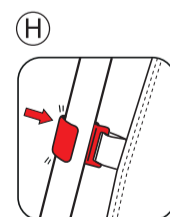

PITCHING

Discovery
Collection

FIND OUT!
See our videos
HOW TO PITCH YOUR TENT?
www.youtube.com/user/Outwelltents
HOW TO CLEAN AND MAINTAIN YOUR TENT?
www.outwell.com/maintenance

FINDEN SIE ES HERAUS!
Finden Sie es in unseren videos
WIE BAUE ICH MEIN ZELT AUF?
www.youtube.com/user/Outwelltents
WIE REINIGE UND PFLEGE ICH MEIN ZELT?
www.outwell.com/maintenance

SÅDAN GØR DU!
Se vores videoer
SÅDAN SÆTTER DU DIT TELT OP!
www.youtube.com/user/Outwelltents
SÅDAN RENGØRER OG VEDLIGEHOLDER DU DIT TELT!
www.outwell.com/maintenance

FINN UT MER!
Se videoene våre
HVORDAN SETTER DU OPP TELTET DITT?
www.youtube.com/user/Outwelltents
HVORDAN RENGJØR OG VEDLIKEHOLDER DU TELTET?
www.outwell.com/maintenance

DÉCOUVREZ!
Regardez nos vidéos
COMMENT MONTER VOTRE TENTE?
www.youtube.com/user/Outwelltents
COMMENT NETTOYER ET ENTRETENIR VOTRE TENTE?
www.outwell.com/maintenance

ONTDEK HET HIER!
Bekijk onze video's
HOE ZET U UW TENT OP?
www.youtube.com/user/Outwelltents
HOE REINIGT EN ONDERHOUDT U UW TENT?
www.outwell.com/maintenance

NEPŘEHLÉDNĚTE!
Podívejte se na naše videa
JAK POSTAVIT STAN?
www.youtube.com/user/Outwelltents
JAK ČISTIT A STARAT SE O STAN?
www.outwell.com/maintenance